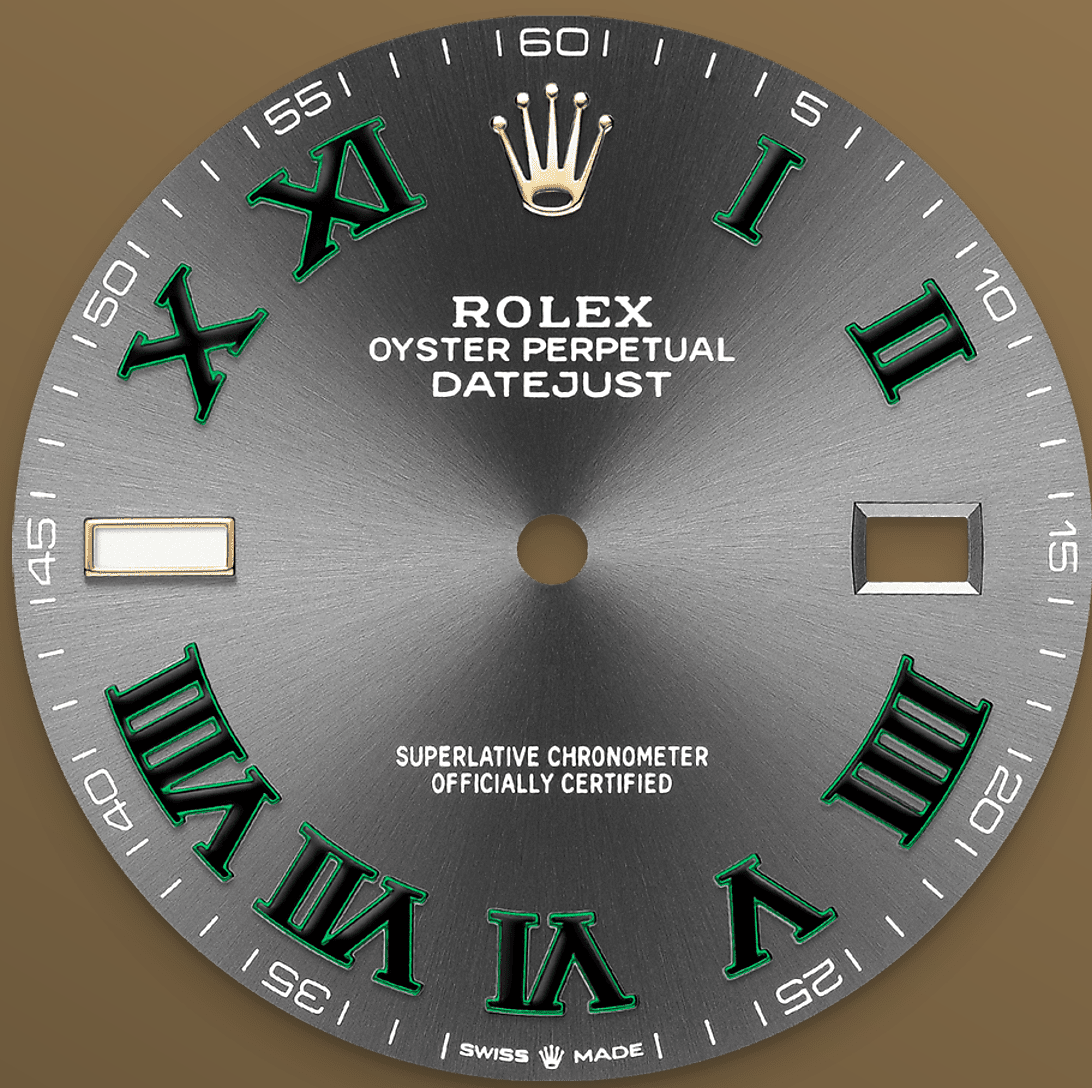

???

???

??

??

?????

??

??

??

???