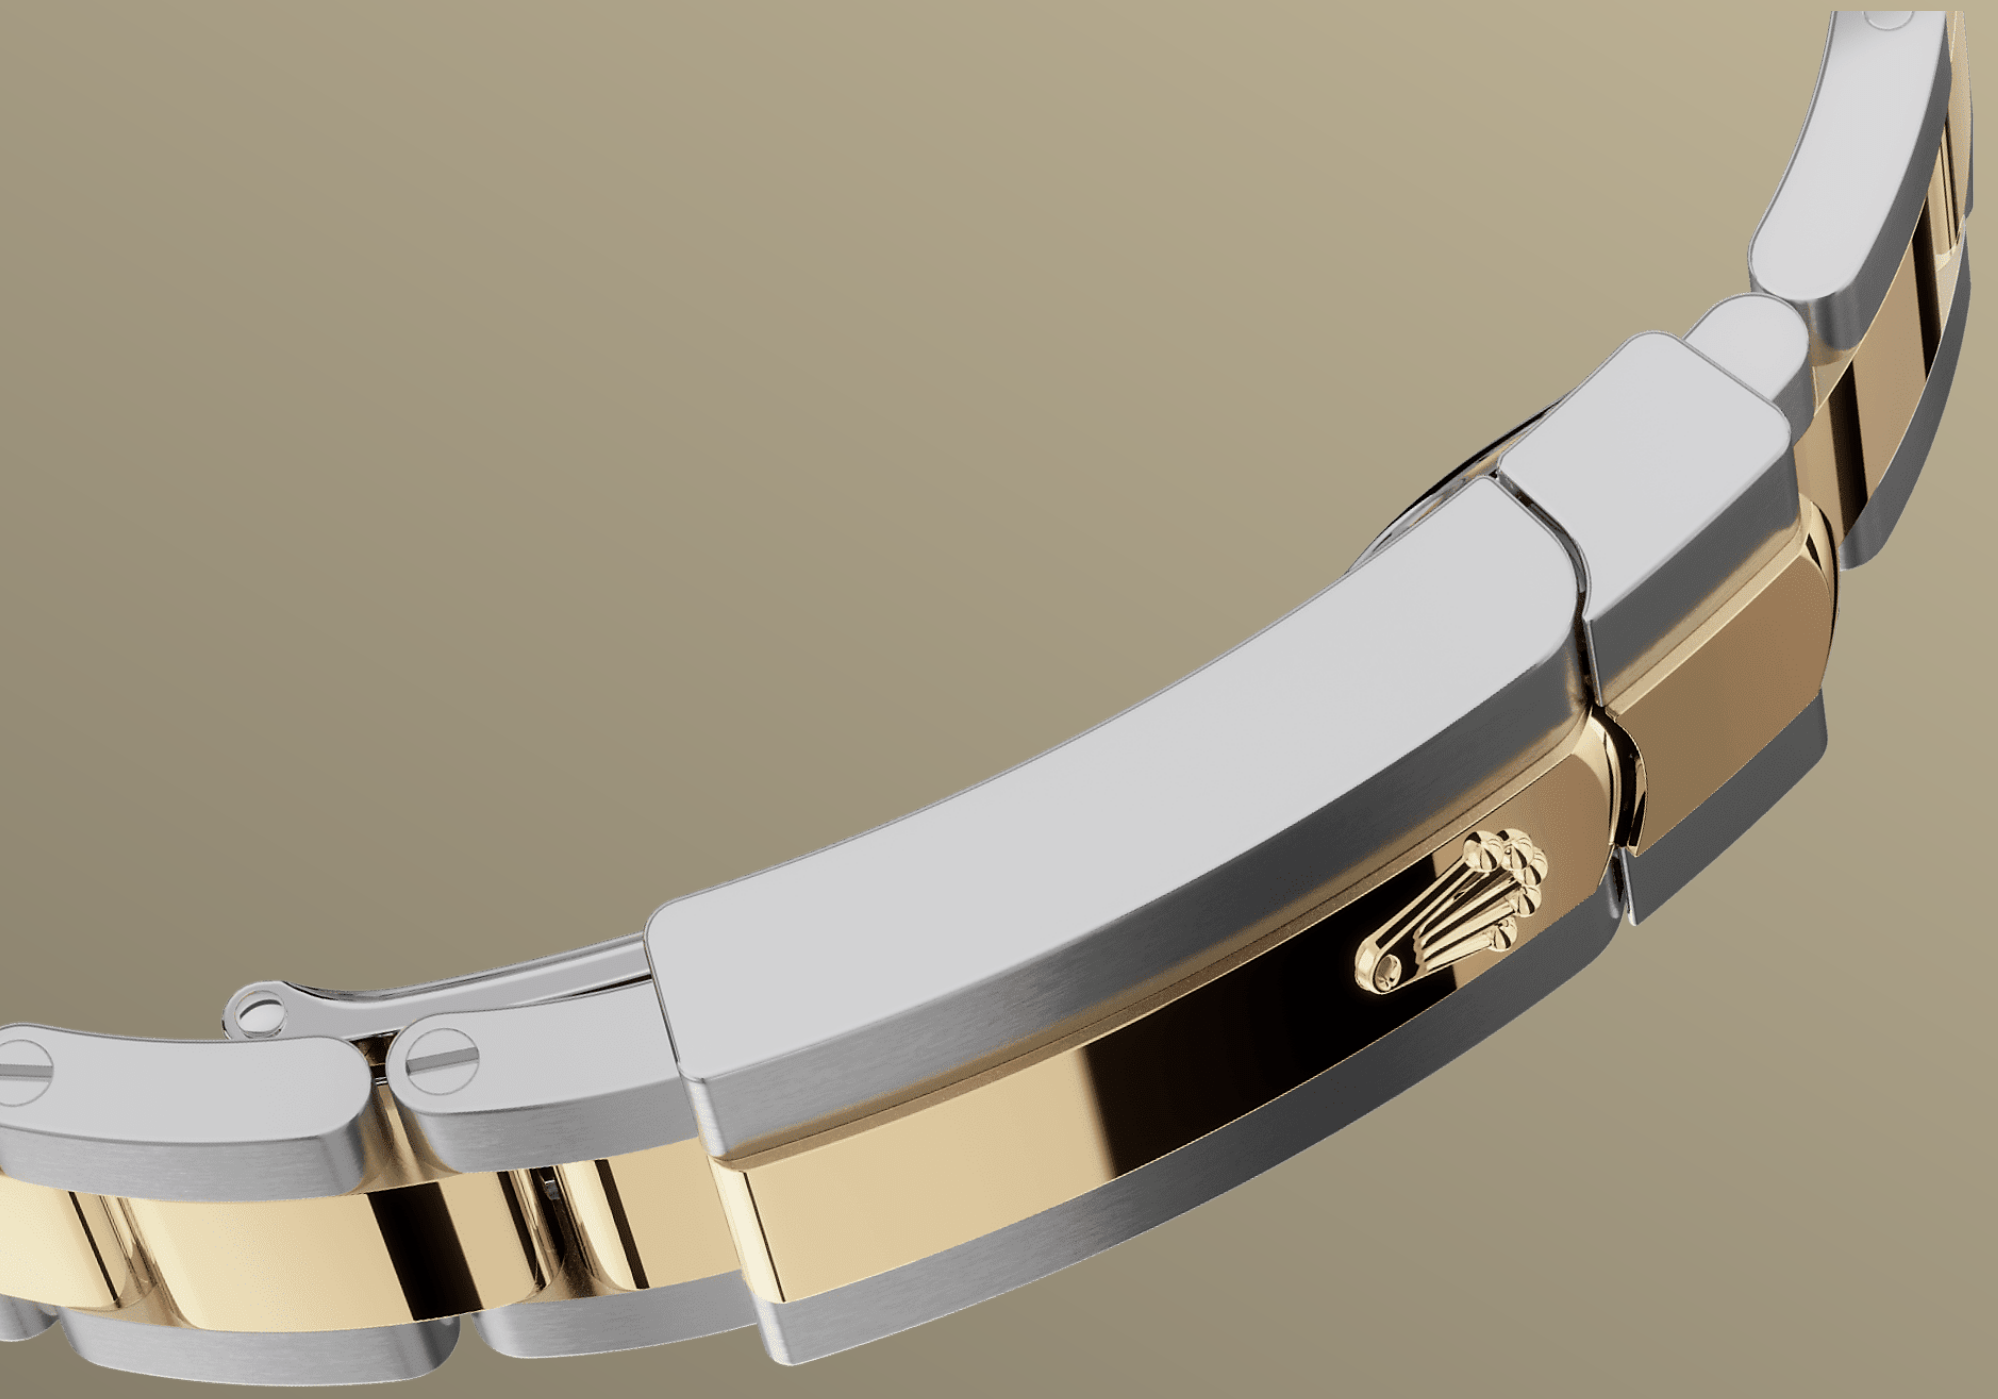

◇ ◇ ◇ OYSTER ◇ ◇ ◇

◇ ? ◇ ? ◇ ? ◇ ? ◇ ? ◇ ?

◇ ◇ ◇ Oyster ◇
◇ ◇ ◇ ◇

◇ ◇

◇ ◇

◇ ◇ ◇ 5 ◇ ◇ ◇ ◇ ◇ ◇ ◇ ◇ ◇ ◇ ◇ ◇ ◇ ◇ ◇ ◇ ◇ ◇ ◇