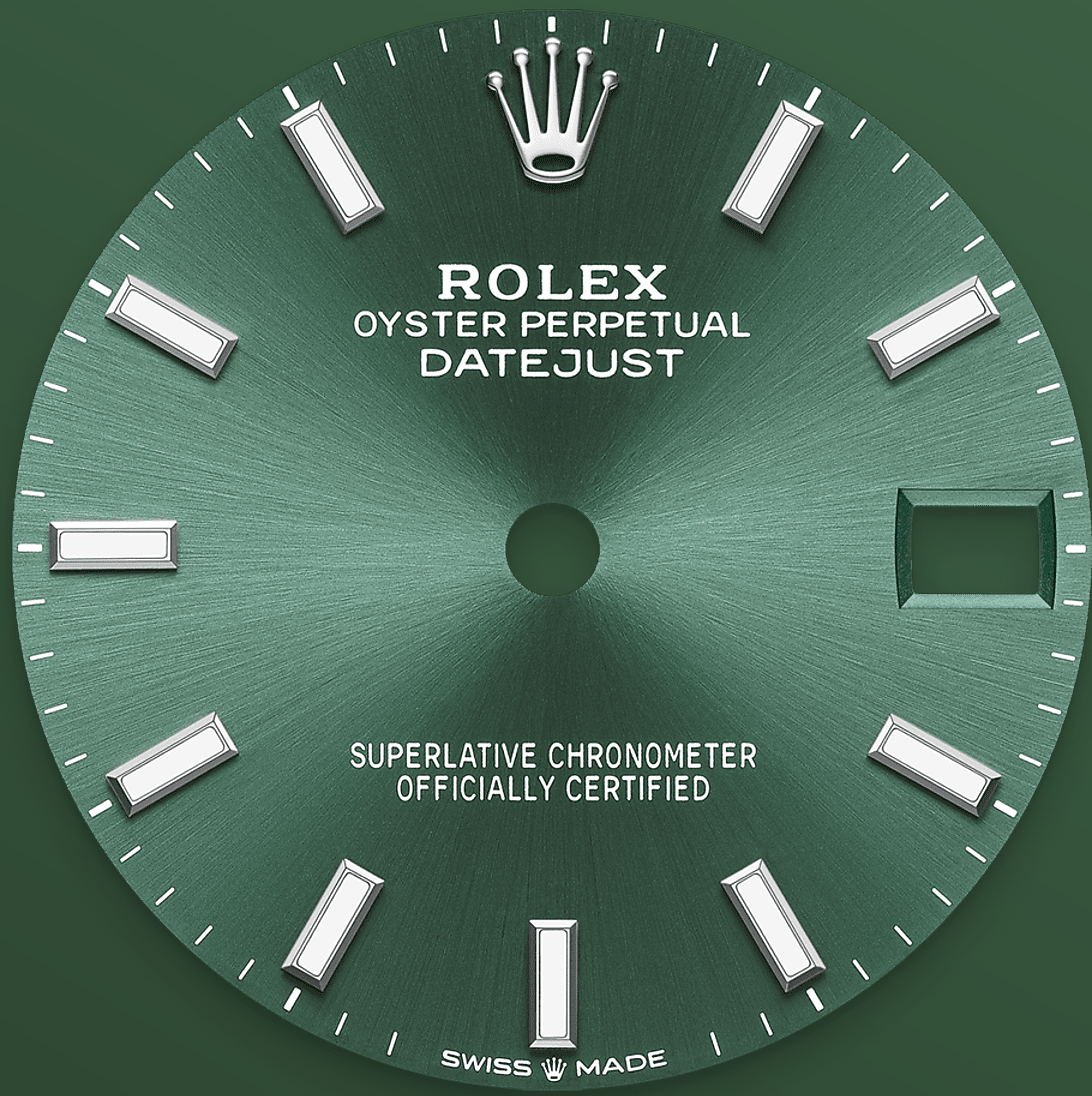

? ? ? ? ? ?

? ? ? ?

? ?

? ?

? ? ? ? ? ?

? ?

? ?

? ?

? ? ?