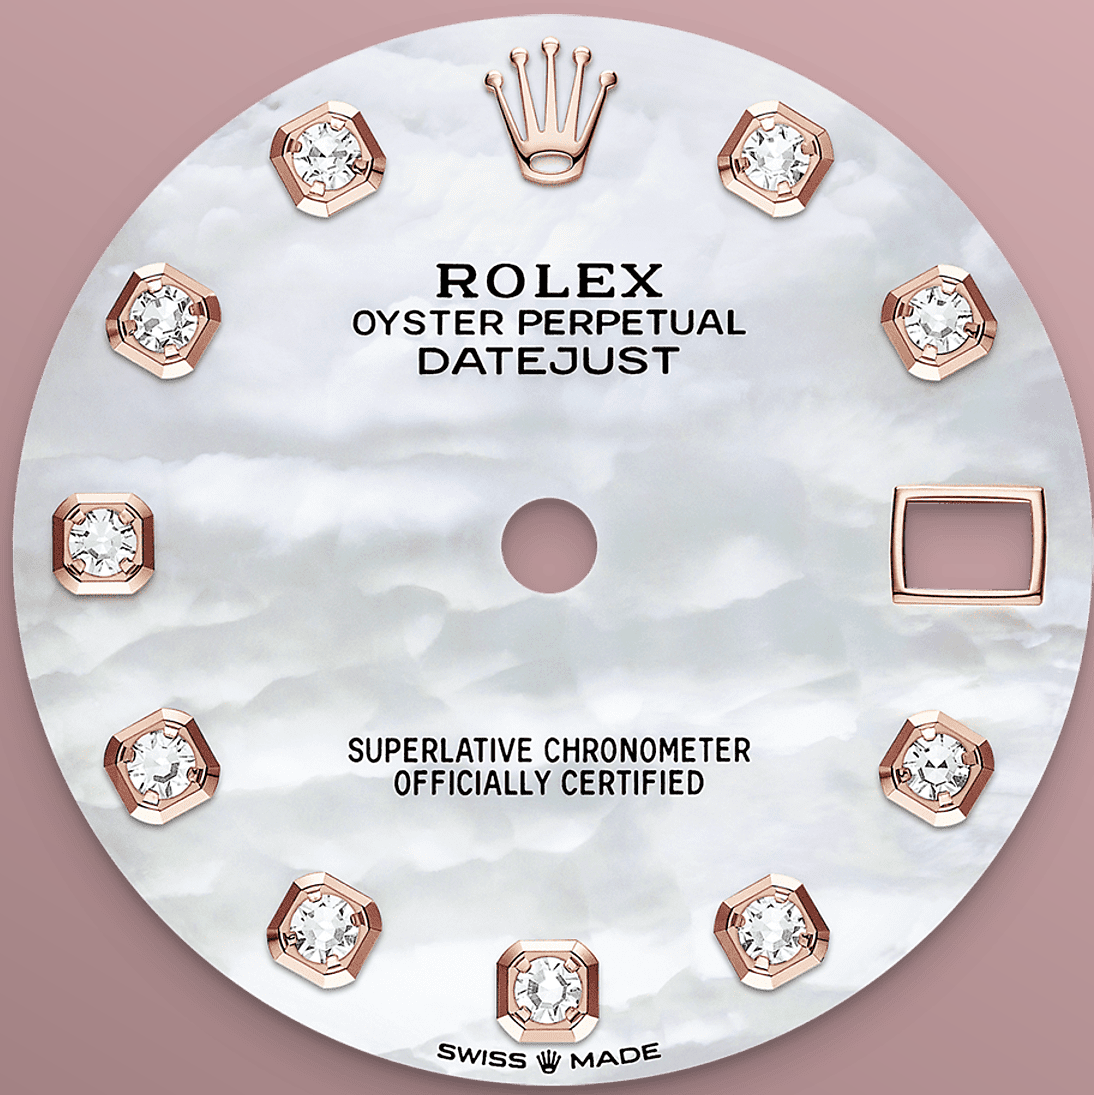

Datejust 31

◆ ◆ ◆ 31 ◆ ◆ ◆ ◆ ◆ ◆ ◆ ◆ ◆ ◆ ◆ ◆ ◆ ◆ ◆

Oyster Perpetual

Datejust 31   18K  

 President    

? ? ? ? ?

? ? ? ? ? ?

? ? ? ? ? 18K ? ? ? ? ? ? ? ? ? ? ? ? ? ? ? ? ? ? ?

◇
◇
◇
◇ ◇

◇
◇
◇
◇ ◇

18K

18K

2005 18K

more technical-details

Datejust

reference 278285RBR

winding-crown

crystal

water-resistance

100/330

movement

type

calibre

2236

bracelet

type

◆◆◆◆President◆◆◆◆◆◆◆◆◆◆

clasp

◆◆◆◆◆◆◆◆◆◆

bracelet-material

18K◆◆◆◆◆◆

dial