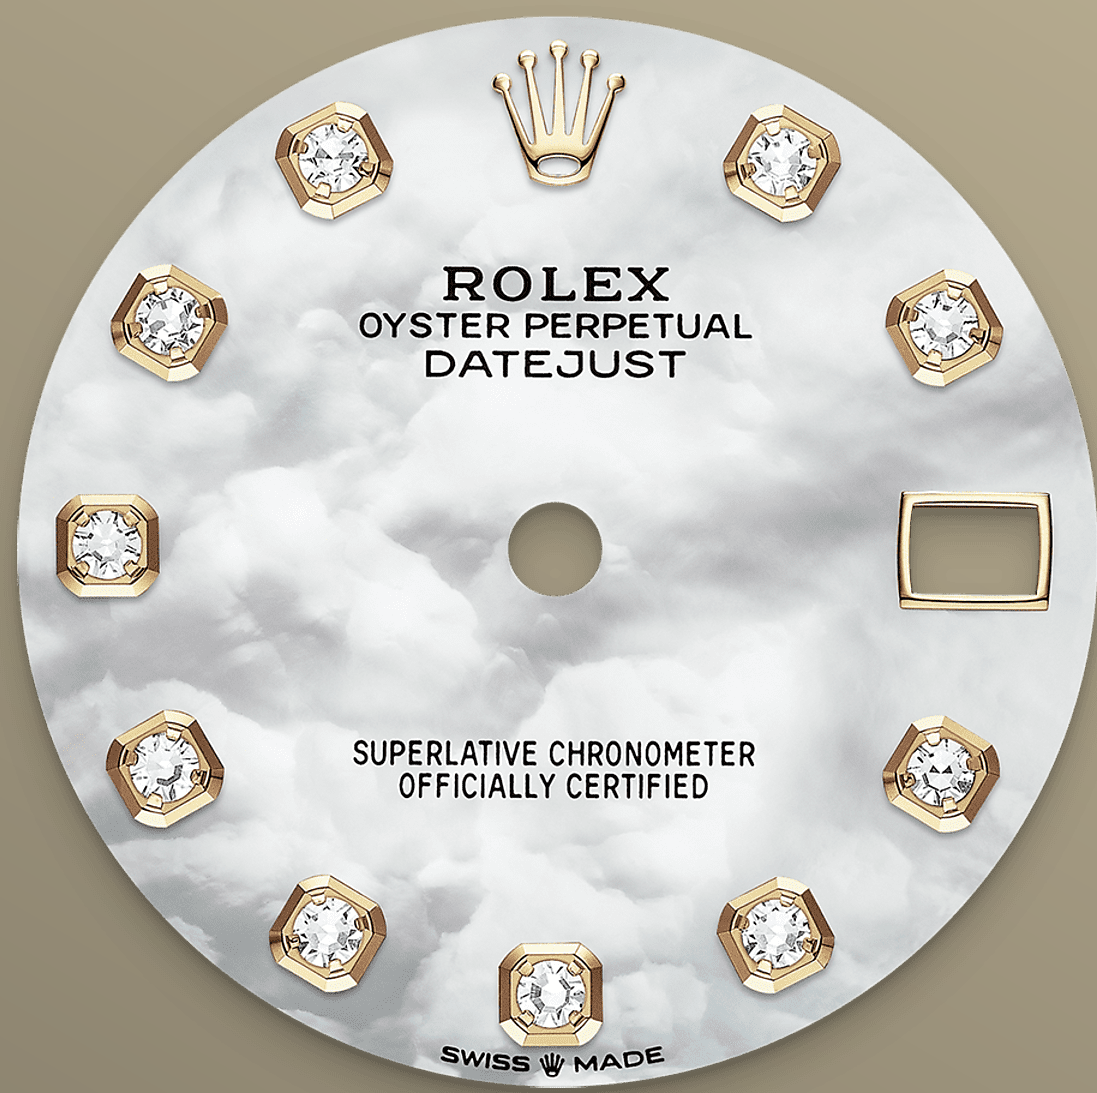

Datejust 31

◇ ◇ ◇ 31 ◇ ◇ ◇ ◇ ◇ ◇ ◇ ◇ ◇

Oyster Perpetual

Datejust 31   18K  

      President 

◇ ◇ ◇ ◇ ◇

◇ ◇ ◇ ◇ ◇ ◇

◇ ◇ ◇ ◇ 18K ◇

◇ ◇

◇ ◇

◇ ◇ ◇

◇ ◇

◇ ◇

◇ ◇

18K

18K

18K

more technical-details

Datejust

reference 278288RBR

model-case

type

31

diameter

31

material

bezel

oyster-architecture

winding-crown

crystal

water-resistance

100/330