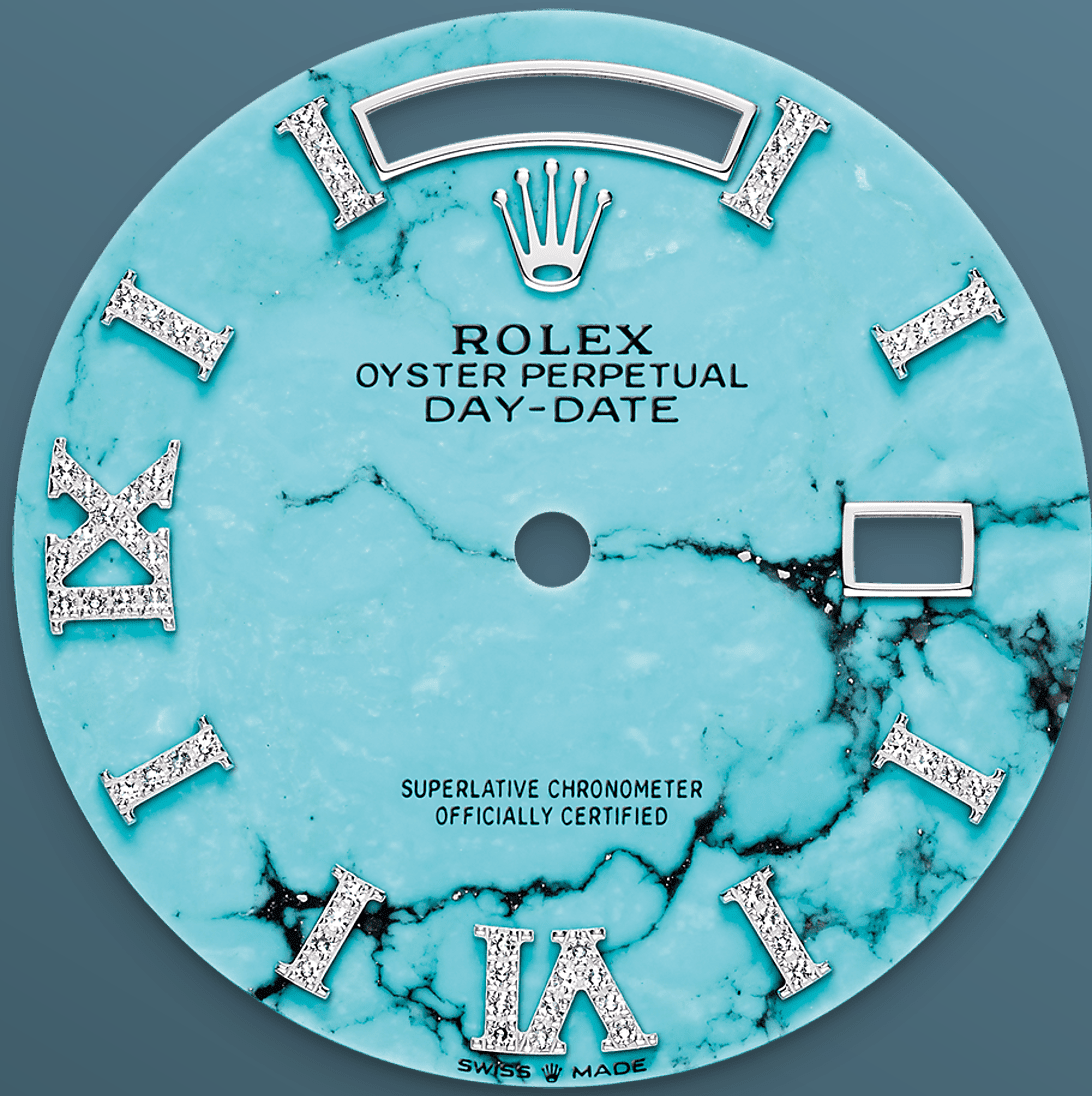

Oyster Perpetual Day-

Date 36   18K    

 President    

◇ ◇ ◇ ◇ ◇

◇ ? ◇ ? ◇ ? ◇ ?

◇ ◇ ◇ ◇ ◇ 32 ◇ ◇ ◇ ◇ 18K ◇ ◇ ◇ ◇ ◇ ◇ ◇ ◇ ◇ ◇ 24 ◇ ◇ ◇
◇ 18K ◇ ◇ ◇ ◇ ◇ VI ◇ IX ◇

◇
◇
◇
◇ ◇ ◇ ◇ ◇ ◇ ◇ ◇ ◇ Day-Date 36 ◇ ◇ ◇ ◇ ◇ ◇ ◇ ◇ ◇ ◇

18K    

                                           18K      

18K                

more technical-details

Day-Date

reference 128349RBR

model-case

type

36

diameter

36

material

bezel

oyster-architecture

winding-crown

crystal

water-resistance

100/330

movement

type

calibre

3255

precision

oscillator