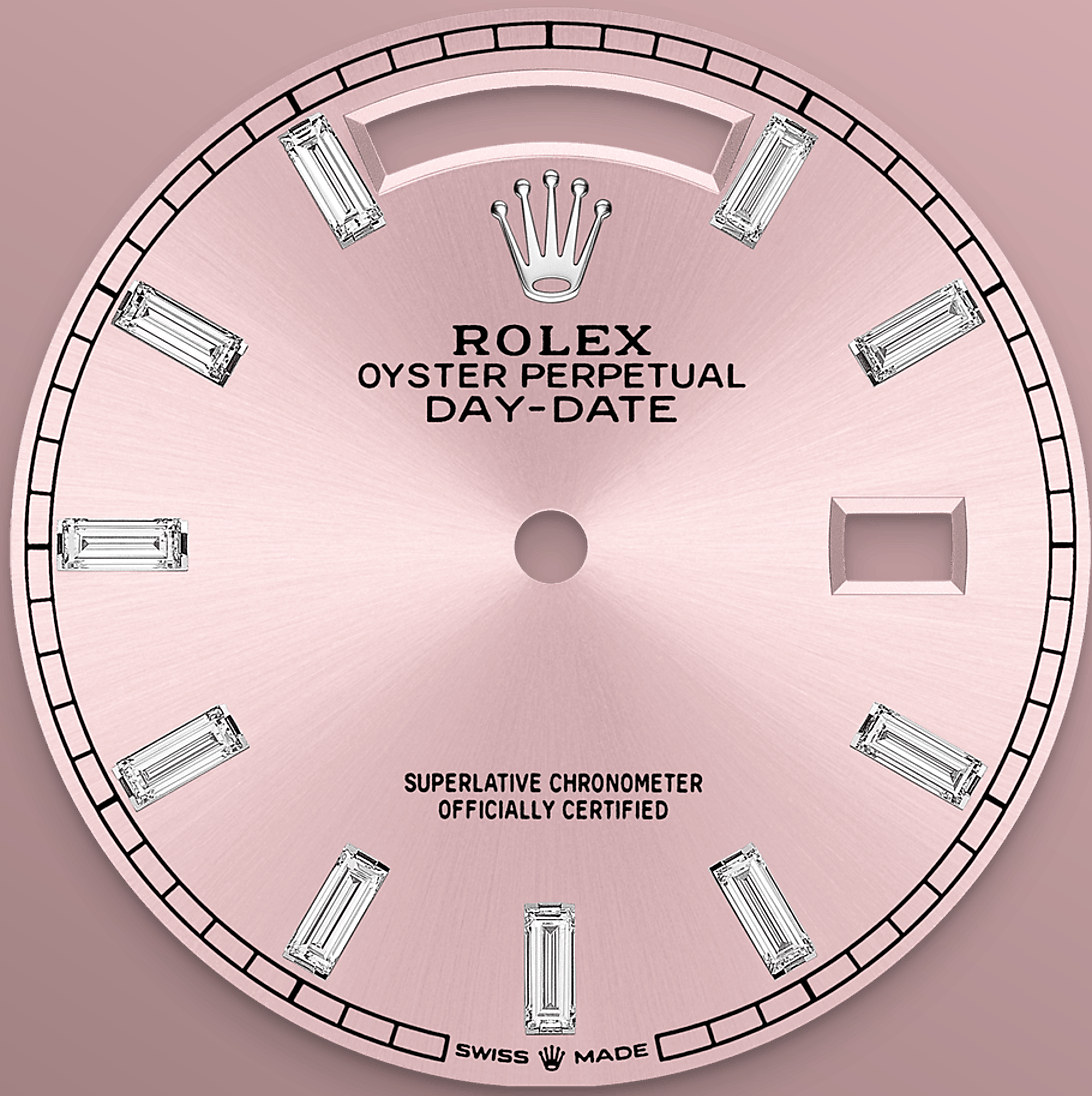

# Oyster Perpetual Day-

Date 36   18K    

 President    

? ? ? ? ?

? ? ? ?

? ? ? ? 10 ?

? ?

? ?