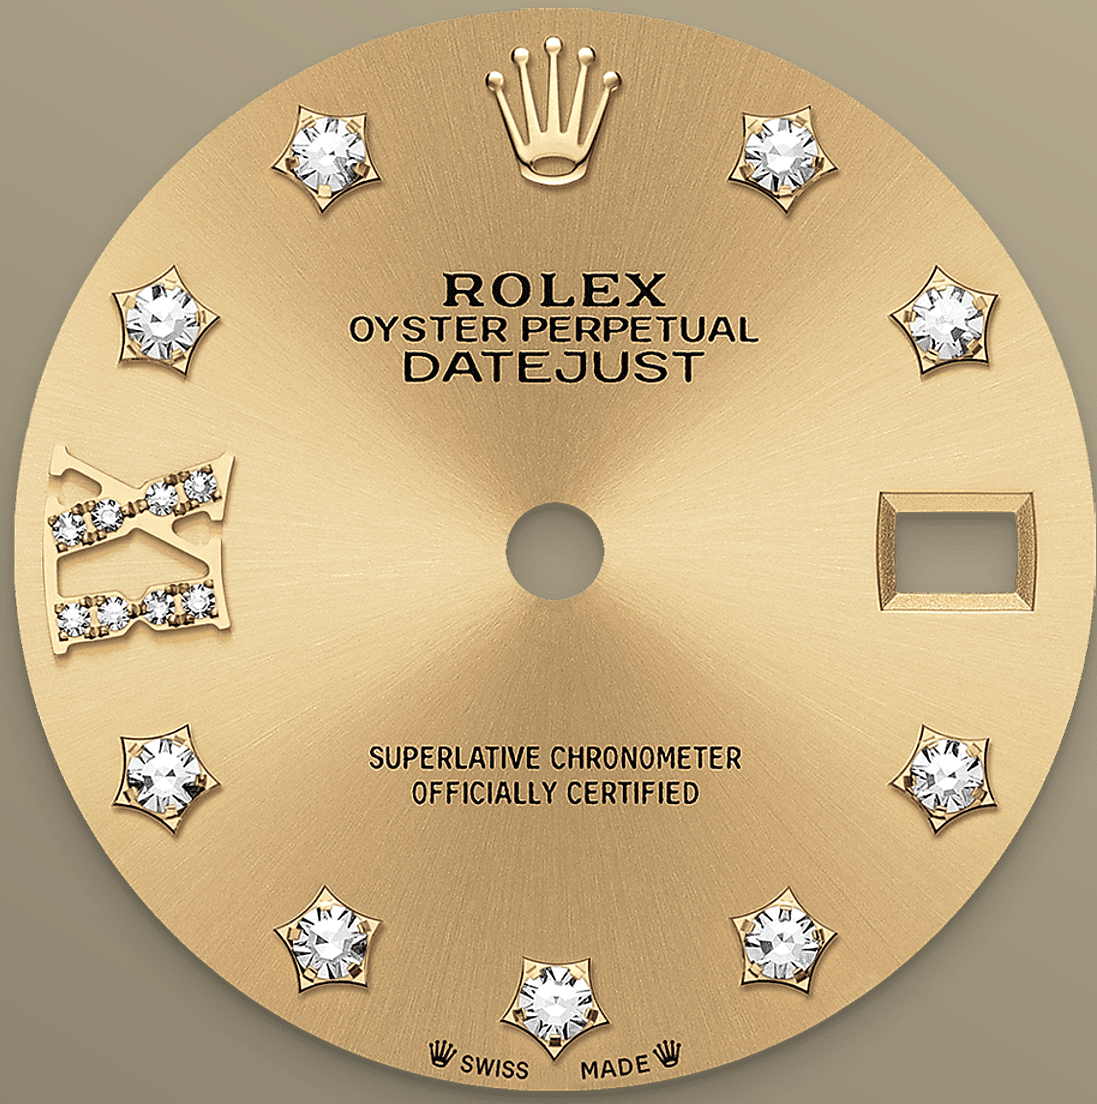

Lady-Datejust

◆◆◆28◆◆◆◆◆

Oyster Perpetual Lady-

Datejust   18K    

  President    

◇ ◇ ◇ ◇ ◇

◇ ? ◇ ? ◇ ? ◇ ?

◇ ◇ ◇ ◇ 18K ◇ ◇ ◇ ◇ ◇ ◇ ◇ ◇ ◇ 8 ◇ ◇ ◇ ◇ 18K ◇ ◇ ◇ ◇

18K

18K

18K

more technical-details

Lady-Datejust

reference 279178

model-case

type

bracelet

type

◆◆◆◆President◆◆◆◆◆◆◆◆◆◆

clasp

◆◆◆◆◆◆◆◆◆◆

bracelet-material

18K◆◆

dial