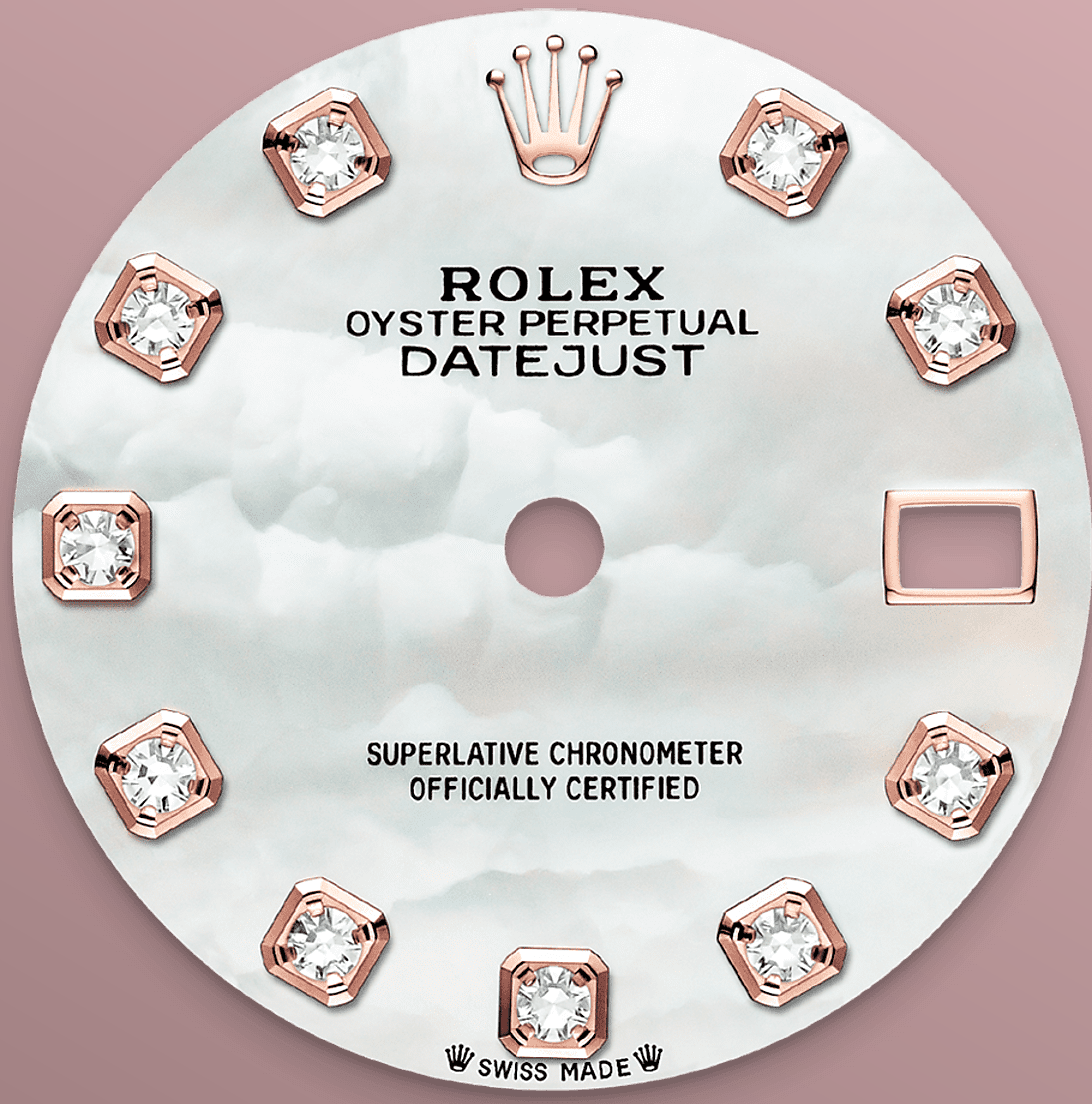

◇ ◇ ◇ ◇ ◇

◇ ◇ ◇ ◇ ◇ ◇

◇ ◇ ◇ ◇ 18K ◇

◇ ◇

◇ ◇

◇ ◇ ◇

◇ ◇

◇ ◇

◇ ◇