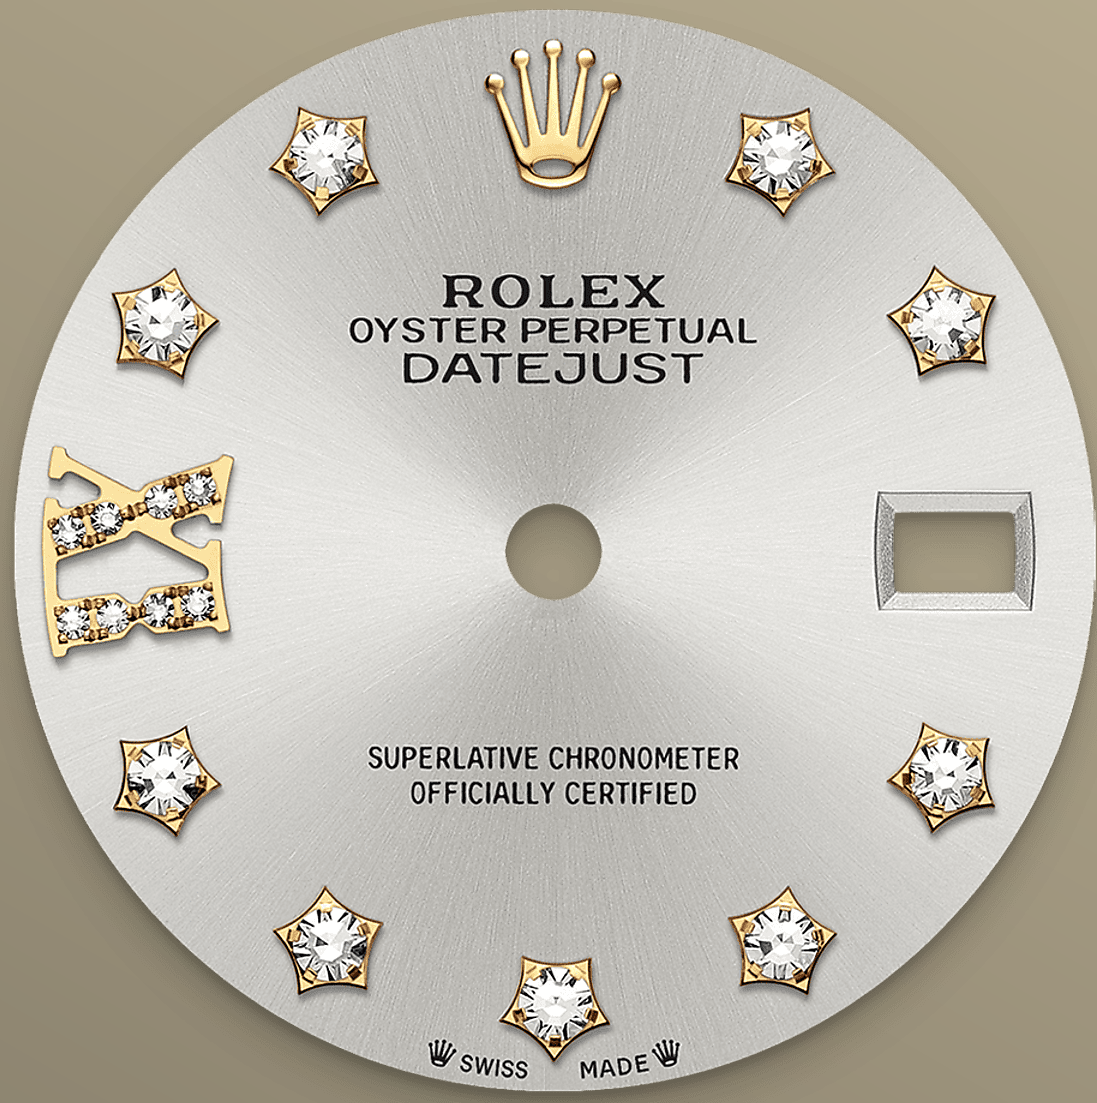

Lady-Datejust

◆ ◆ ◆ 28 ◆ ◆ ◆ ◆ ◆ ◆ ◆ ◆ ◆ ◆ ◆ ◆ ◆ ◆ ◆ ◆ ◆ ◆

Oyster Perpetual Lady-

Datejust

?

?

Jubilee

◇ ◇ ◇ ◇

◇ ? ◇ ? ◇ ? ◇ ?

◇ ◇ ◇ ◇ 18K ◇ ◇ ◇ ◇ ◇ ◇ ◇ ◇ ◇ 8 ◇ ◇ ◇ ◇ 18K ◇ ◇ ◇ ◇

◇ IX ◇

◇ ◇

◇ ◇ ◇ ◇ ◇ ◇ ◇ ◇ ◇ ◇

◇ ◇

◇ ◇

◇ ◇

more technical-details

Lady-Datejust

reference 279383RBR

model-case

type

28

diameter

28

material

bezel

oyster-architecture

winding-crown

crystal

water-resistance

100/330

movement