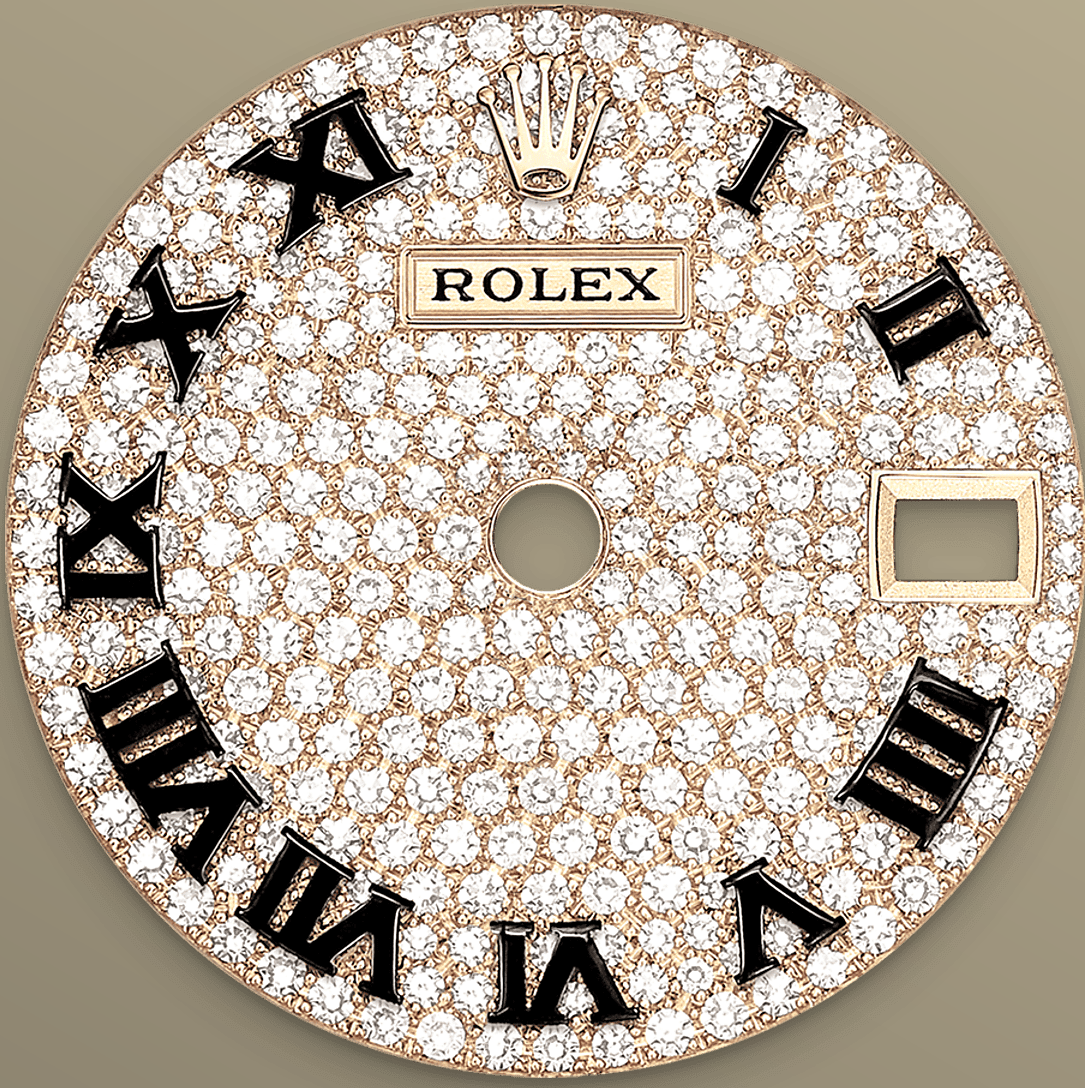

# Lady-Datejust

◆◆◆28◆◆◆◆◆◆◆◆◆◆◆◆◆◆◆

Oyster Perpetual Lady-

Datejust   18K    

   President    

? ? ? ? ? ?

? ? ? ?

? ?

# Lady-Datejust

reference 279458RBR

## model-case

---

**type**

28

**diameter**

28

**material**

**bezel**