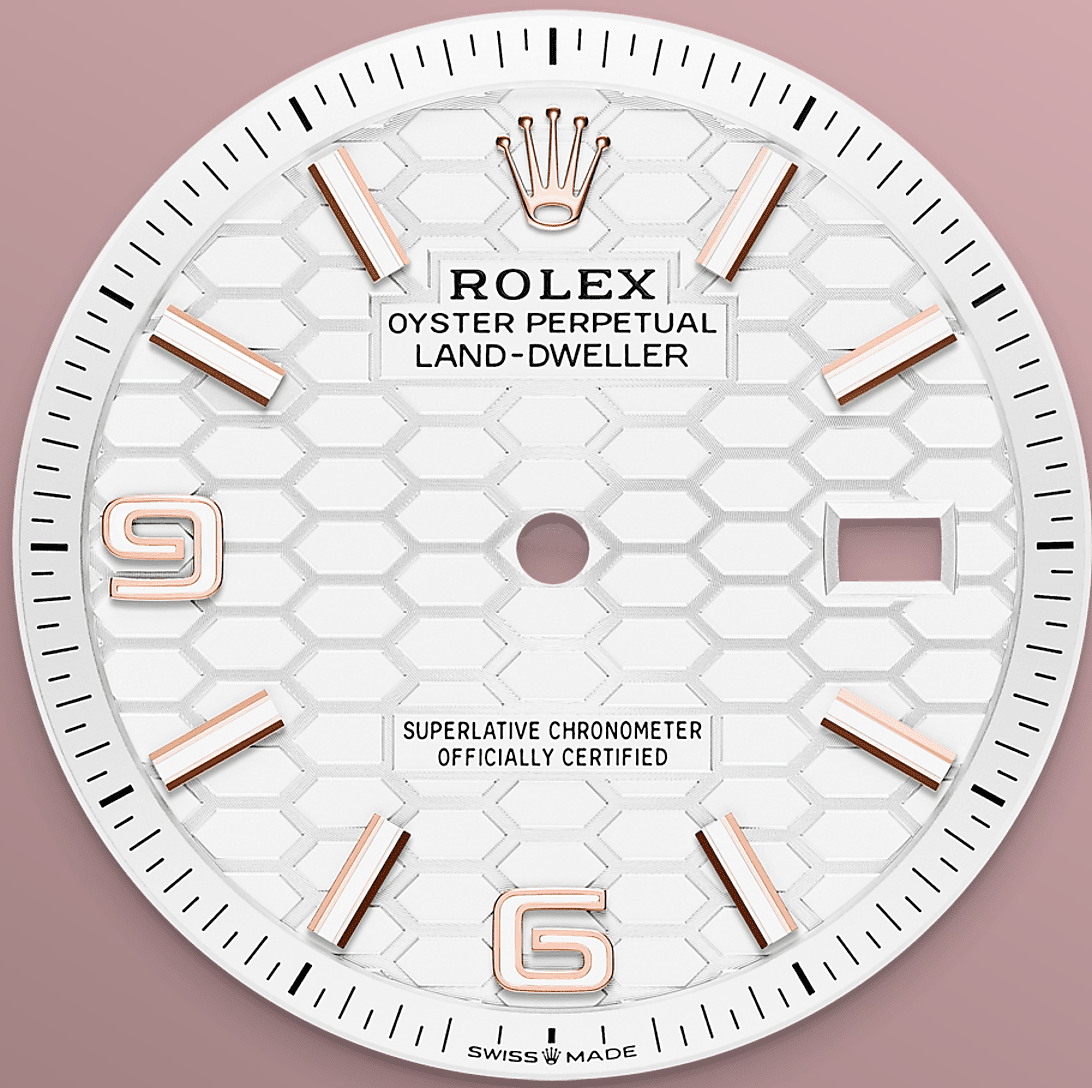

Land-Dweller 36

◇◇◇36◇◇◇◇◇◇◇◇◇◇◇◇

Land-Dweller 36   **18K**

 **Flat Jubilee**    

? ? ? ? ?

? ? ? ?

? ?

? ?

Land-Dweller

reference 127235

model-case

type

36

diameter

36

material

bezel

case-back

movement

type

calibre

7135

precision

oyster-architecture

winding-crown

crystal

water-resistance

100/330

oscillator

Syloxi

Paraflex

winding