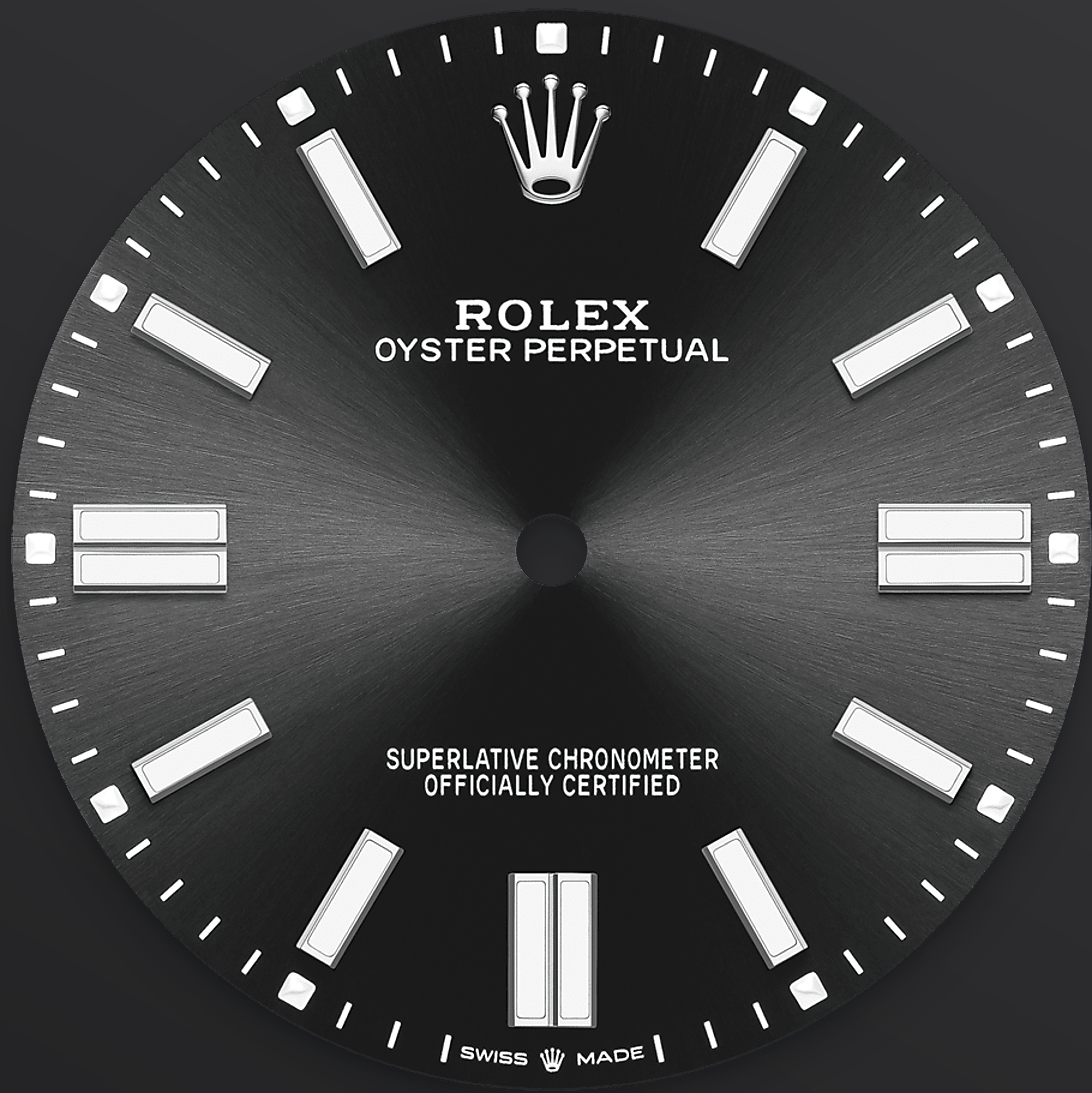

? ? ? ? ?

? ? ? ?

? ?

? ?

? ? ? ? ?

? ?

? ?

? ?

? ? ?