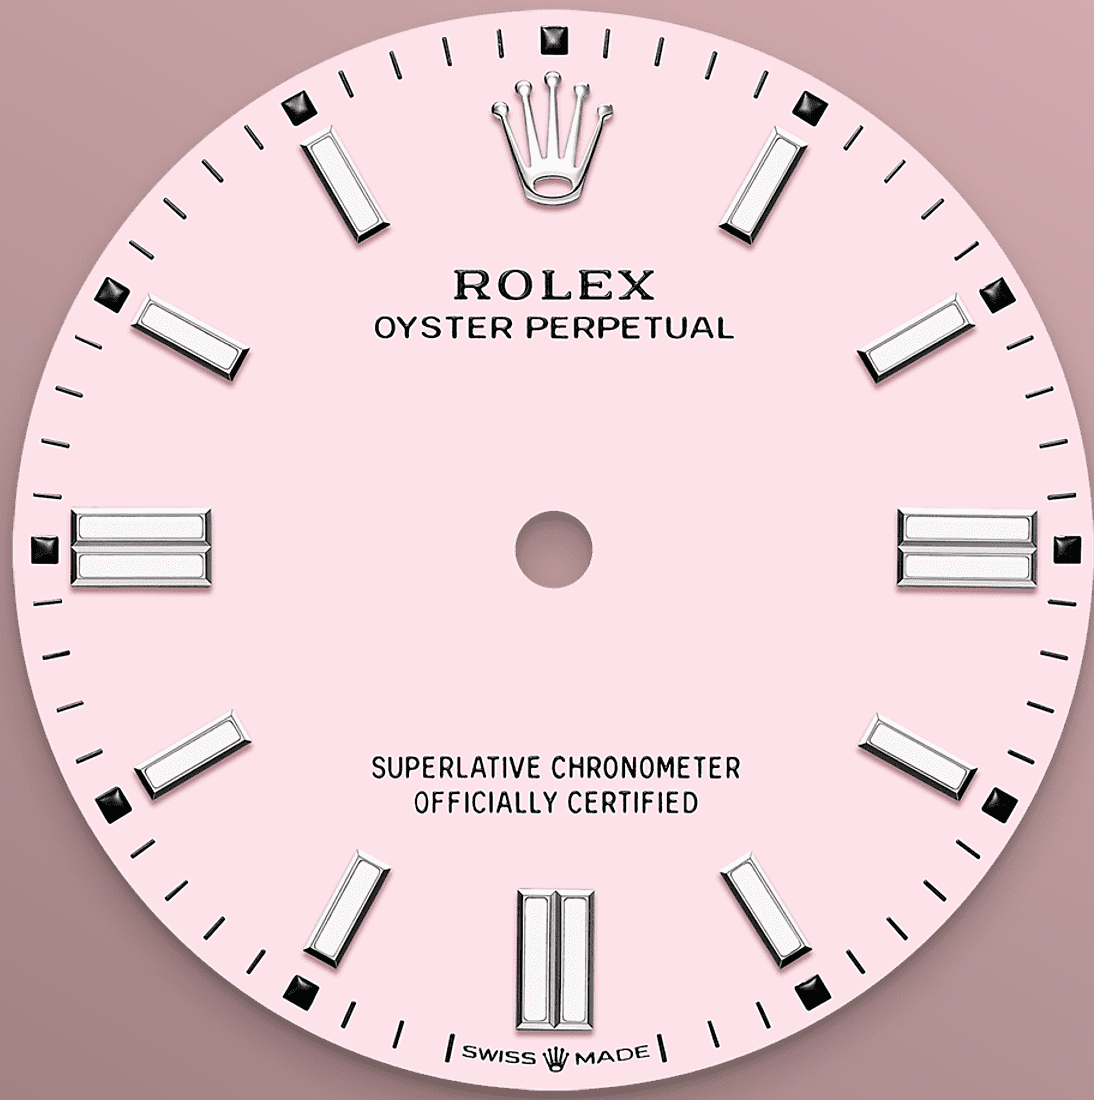

Oyster Perpetual 36

◆◆◆36◆◆◆◆◆◆◆◆◆◆

Oyster Perpetual 36

Oyster

?? ? ? ? ? ? ?

? ? ? ? ? ? ? ? ? ?

? ?

? ?

3230 Chronergy

more technical-details

Oyster Perpetual

reference 126000

model-case

type

36

diameter

36

material

bezel

oyster-architecture

winding-crown

crystal

water-resistance

100/330

movement

type

calibre

3230

precision

oscillator

Parachrom

Paraflex