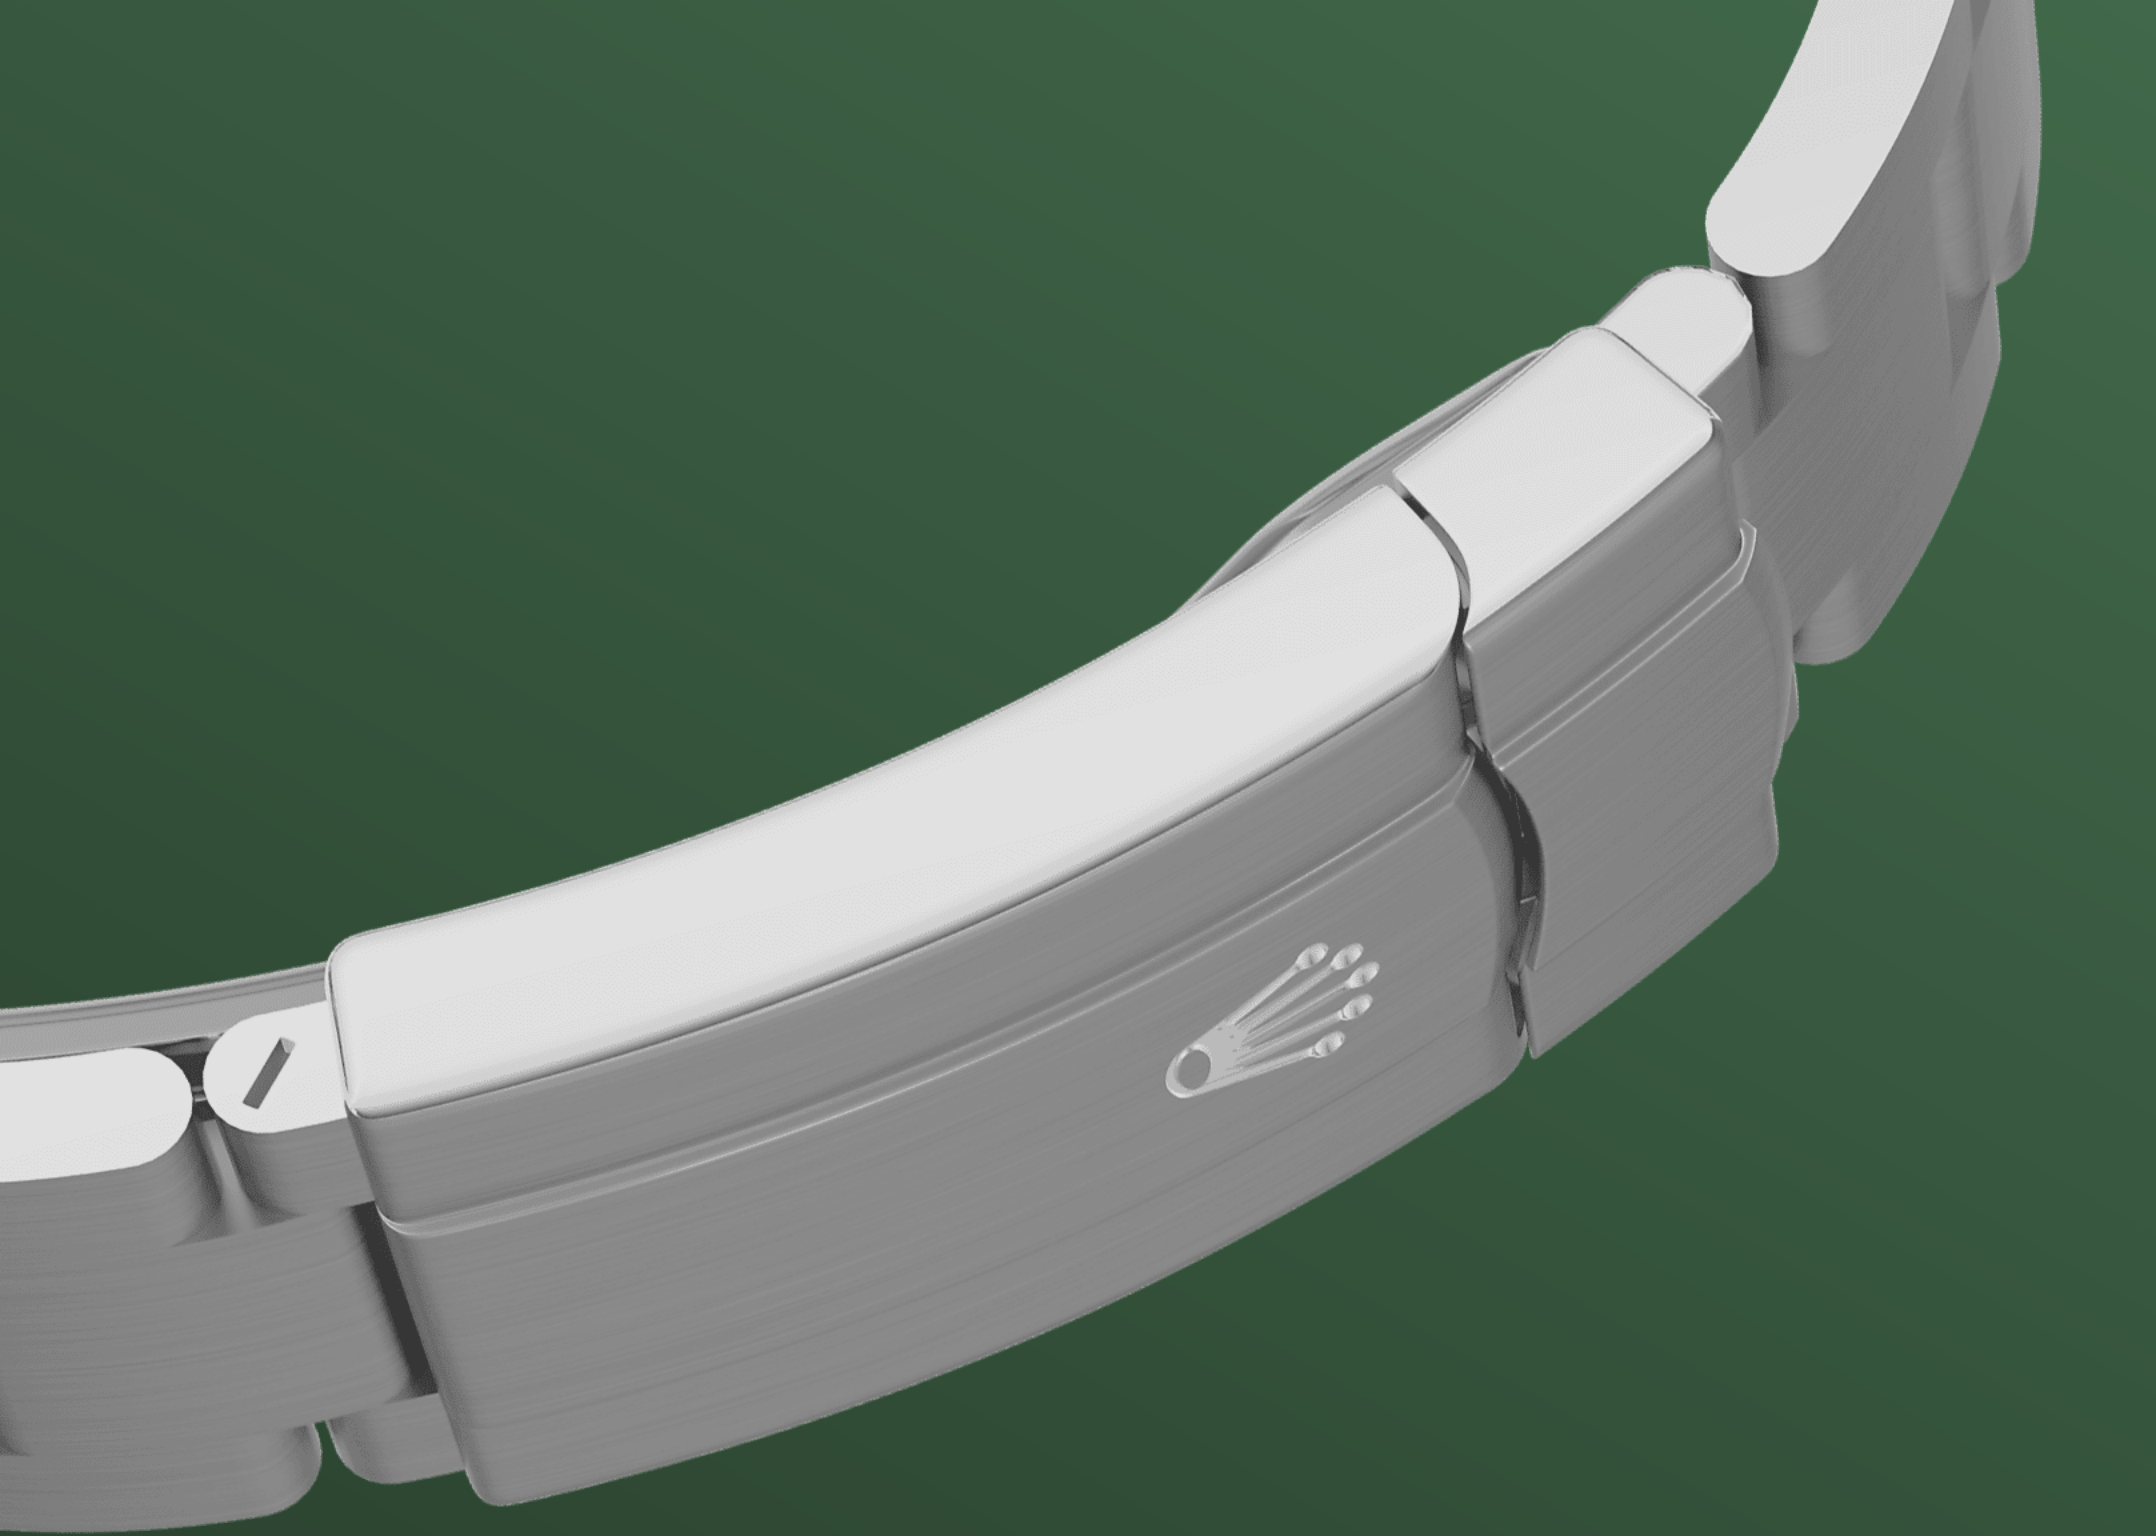

◇ ◇ ◇ OYSTER ◇ ◇ ◇

◇ ◇ ◇ Oyster ◇
◇ ◇ ◇ ◇ ◇ ◇ ◇ ◇

◇ ◇ ◇ ◇ ◇ ◇ ◇ 1930 ◇
◇
Oyster Perpetual ◇ ◇ ◇ ◇ ◇ ◇ Oyster ◇ ◇ ◇ ◇ ◇ ◇ ◇ ◇ ◇ ◇
◇ ◇ ◇