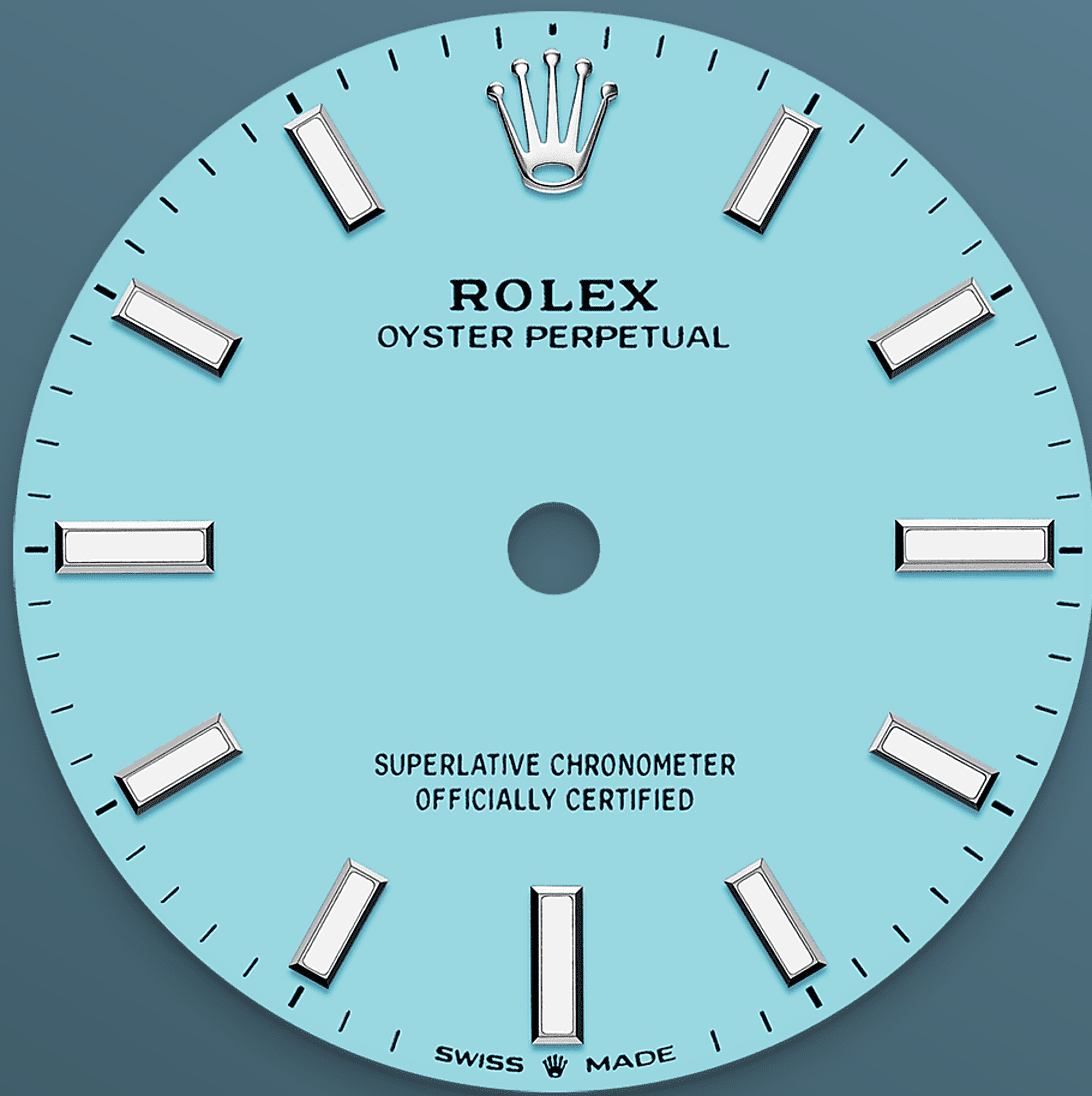

Oyster Perpetual 31

◆◆◆31◆◆◆

Oyster Perpetual 31

Oyster

? ? ? ? ? ? ?

? ? ? ? ? ? ? ? ? ?

? ?

? ?

Syloxi

more technical-details

Oyster Perpetual

reference 277200

model-case

type

31

diameter

31

material

bezel

oyster-architecture

winding-crown

crystal

water-resistance

100/330